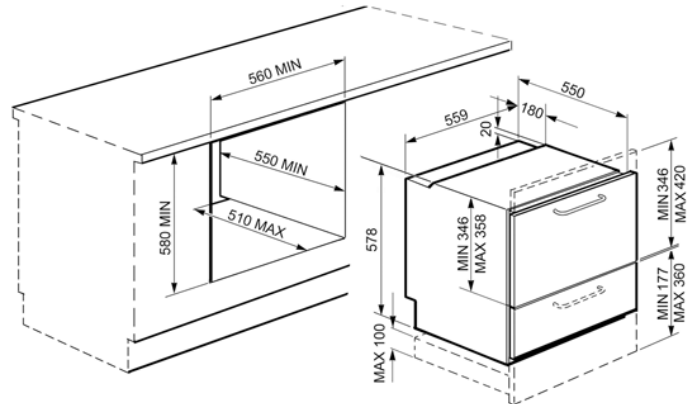

60 CM HELINTEGRERAD DISKMASKIN
ENERGIMÄRKNING: AA
EAN13: 8017709098384

• Plats för 7 kuvert • 10 program • 5 temperaturer: (38°, 45°, 55°, 65°, 70°) • Elektronisk display • Knappar: • PÅ/AV, 3 i 1-cykel • Fördrojningstimer: 1-9 tim. • Programväljare • Ljus: • Programindikator • Salt- och sköljmedelsindikator • **Innerbelysning** • Korgar i rostfritt stål • Ergonomisk i- och urplockning av diskmaskinen • Klarar 32 cm diameters tallrikar • Övre duscharm • Orbitalspolssystem • Våxelväs diskning • Justerbar mjukgörare för vatten, Aquatest • Dolt värmeelement • Total Aqua-stop • Kondenseringstorkning • Ljudsignal vid programslut • Klämskydd • Möjlighet för pelarmontering • Årlig vattenförbrukning: 2 800 liter • Årlig energiförbrukning: 211 kWh • Energiförbrukning «off/standby»: 0,02-1,50 W • Ljudnivå: 43 dB(A) re 1 pW • Normprogram: ECO • Energiförbrukning per cykel: 0,73 kWh • Tidsåtgång: 180 min • Vattenförbrukning per cykel: 10 liter • Anslutningseffekt: 1900 W • **Socket ingår ej**

Funktioner

Tillbehör

• KIT73624X - 36+24 cm lucka i Classic design • KIT73636X - 36+36 cm lucka i Classic design