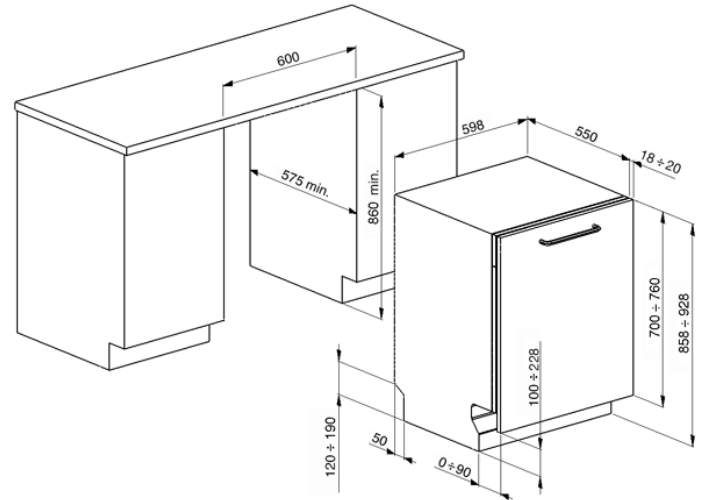

60 CM HELINTEGRERAD DISKMASKIN  
86 CM HÖG  
ENERGIMÄRKNING: A+++  
EAN13: 8017709176273

- Höjd: 86 cm • Plats för 13 kuvert • 10 program (varav 5 snabbprogram): • Avspolning, glasprogram, ECO, auto 45-65, Super • Snabbprogram: Speed 27 min, ECO quick, Delicate quick, • Normal Quick, Strong & Fast • 5 temperaturer (38°, 45°, 50°, 65°, 70°) • Enersave -reducerar energiförbrukningen • (automatisk lucköppning vid programslut) • Elektronisk display • Flexiduo, flexibel tredje bestickkorg • Programindikator • Salt- och sköljmedelsindikator • Inställning för multitabletter • Delay timer 1-24 tim. (Automatisk sköljning vid fördröjd start) • FlexiZone-program för halv last i överkorgen eller underkorgen • Övre korgen kan justeras i tre nivåer med Easyglide skenor • Quick time-reducerar disktiden med upp till 55% på • valt program genom bl. a högre temperatur • Total Aqua-stop • Active light ljussignal indikerar att maskinen är igång • Justerbar mjukgörare för vatten • Kan anslutas till varmvatten upp till 60° • Grafitgrå korgar • Utdragbar korg för bestick • Undre korg med fällbara tallriksstöd • Tredje övre duscharm • Orbitalspolsystem • Dolt värmeelement • Självbalanserande gångjärn • Bakre fot som justeras framifrån • Justerbar höjd 860-930 mm • Årlig vattenförbrukning: 2 520 liter • Årlig energiförbrukning: 230 kWh • Energiförbrukning «off/standby»: 0,02-0,80 W • Ljudnivå: 39 dB(A) re 1 pW • Normprogram: ECO • Energiförbrukning per cykel: 0,81 kWh • Tidsåtgång: 175 min • Vattenförbrukning per cykel: 9,0 liter • Anslutningseffekt: 1900 W • **Sockel ingår ej**