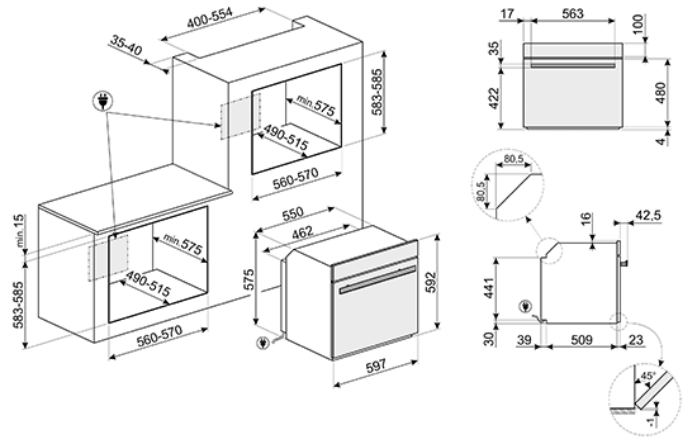

60 CM MULTIFUNKTIONSGUGN MED PYROLYS,
TOUCH SCREEN I FÄRG, SMEGCONNECT, SMART STEAM
SVART MED KOPPARDETALJER
EAN13: 8017709276096

• **SÄLJES ENDAST AV UTVALDA ÅTERFÖRSÄLJARE** • Program/funktioner • Antal tillagningsfunktioner: 15 • Automatikprogram: 53 • Ångnivåer: 4 • Anpassade recept: 64 • Kommandon • Displayteknik: TFT • Typ av kontroll: Touchkontroll • Antal språk i display: 11 • Displayspråk: IT, GB, FR, NL, SP, PT, SWE, RU, DE, DK, PL • Alternativ • Timer: Elektronisk • Alternativ för tidsprogrammering: Fördröjd start och slut på • tillagningen • Timer: Ja • Ljudsignal vid tillagningsslut: Ja • Alternativ för effektbegränsare: Nej • Barnlås: Ja • Övriga tillval: Varmhållningsfunktion, Eco light, Inställning av • språk, Display med digital klocka, Tones, Tones volume, • Brightness, ECO-logic • Tillagning med matlagningstermometer: Ja • Flerstegstillagning: Nej • Snabbläge: Nej • Smart cooking: Ja • Typ av signal: Standard • Demoguidat läge: Ja • Guidad touch: Ja • Historik: Ja, 10 senast använda funktioner • Snabbuppvärmning: Ja • Snabbstart: Ja • Connectivity: Wi-Fi • Tekniska specifikationer • Temperaturkontroll: Elektronisk • Minimum temperatur: 30 °C • Maximum temperatur: 280 °C • Material ugnsutrymme: Ever Clean emalj • Antal hyllplan: 5 • Antal lampor: 2 • Typ av lampa: Halogenlampor • Utbytbar lampa: Ja • Effekt lampa: 40 W • Lampan tänds när luckan öppnas: Ja • Effekt nedre värmeelement: 1200 W • Effekt övre värmeelement: 1000 W • Effekt Grillelement: 1700 W • Effekt stora grillelementet: 2700 W • Effekt varmluften: 2000 W • Avtagbar lucka: Ja • Innerlucka i helglas: Ja • Avtagbar innerlucka: Ja • Totalt antal glas i luckan: 4 • Antal värmereflekterande glas i luckan: 3 • Soft Close gångjärn: Ja • Skyddstermostat: Ja • Värmeelementena slås av vid lucköppning: Ja • Kylsystem: Tangential • Ugnen är låst under pyrolytisk rengöring: Ja • Vattenpåfyllning: Automatisk • Kapacitet vattentank: 160 ml • Ånggenerator: Autostart, steam injections • Nettomått på ugnens insida (H x L x D): 360x460x425 mm • Kapacitet/energetikett • Energiklass: A • Energieffektivitetsklass: A+ • Nettovolym: 70 l • Energiförbrukning per cykel i traditionellt läge: 1,09 kWh • Energiförbrukning i fläktforcerat konvektionsläge: 0,68 kWh • Antal ugnar: 1 • Energieffektivitetsindex: 81 % • Bruttovolym: 79 l • Standardtillbehör • Galler med bakre stopp: 2 • Galler till ugnform: 1 • Emaljerad plåt (20mm): 1 • Djup emaljerad plåt (40 mm): 1 • Teleskopiska skenor, fullt utdragbara: 1 • Självrengörande sidoplåtar: Nej • Matlagningstermometer: 1