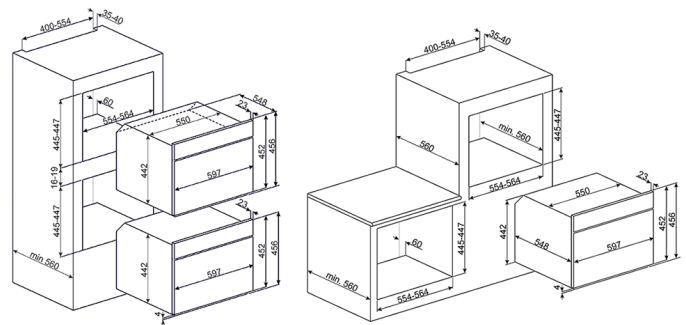

60 CM KOMPAKT KOMBINATIONSÅNGUGN,
SVART,
ENERGIKLASS: A
EAN13: 8017709254117

• **45 cm hög kompaktugn** • 12 funktioner • **Ugnsvolym:** • Netto: 41 liter • Brutto: 50 liter • Temperatur: 50-250° C • Digital display, med separat visning av temperatur och tid • 3 tillagningsnivåer • Vattenbehållare: 1,2 liter • Belysta vred • Elektronisk programfunktion (automatisk start och avstängning) och koktidslarm • Ugnsbelysning (40 W) • Tangenitalt kylsystem av lucka och ugn • Tvåglaslucka • Spänning: 220-240 V • Ström: 14 A • Anslutningseffekt: 3100 W • **Standardtillbehör:** 1 plåt i rostfritt stål (40 mm) 1 perforerad plåt i rostfritt stål (40 mm) 1 emaljerad plåt 1 galler till ugnform

Funktioner

Tillbehör

• BN620-1 - Plåt, 20 mm djup • BN640 - Plåt, 40 mm djup • BNP608T - Teflonplåt • BVG - Glasplåt med galler i rostfritt stål • PALPZ - Pizzaspade i rostfritt stål • PPR2 - Pizza/baksten • PR3845X - Täcklist • PRTX - Rund pizza/baksten med handtag • CTP1015N - Värmelåda, svart