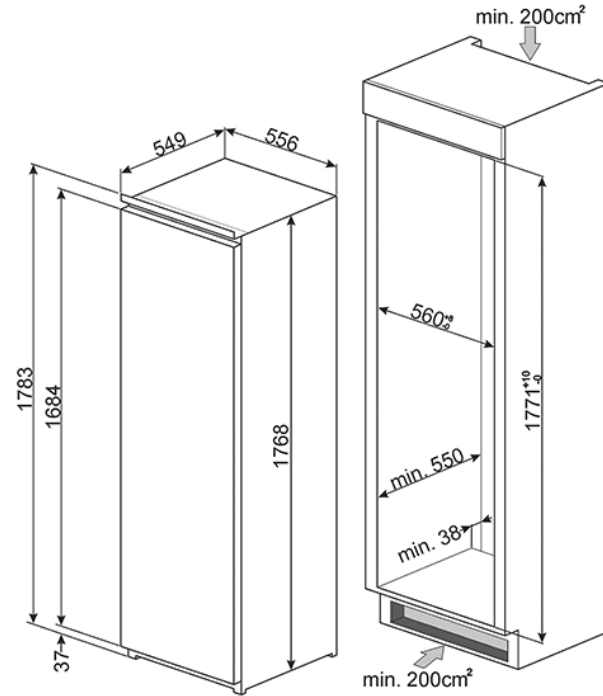

INTEGRERAT KYLSKÅP, DOOR-ON-DOOR
ENERGIKLASS: A++

- Nettovolym: 319 liter • **Omhängningsbar dörr** • DOOR-ON-DOOR • 1 kompressor • Justerbar termostat • Freonfritt • **Inredning:**
- 6 justerbara glashyllor • 1 transparenta frukt- och grönsakslådor • 1 Life plus zon • **Dörrinredning:** • 1 hyllplan med flaskställ • 3 justerbara dörrhyllor • 1 hylla med transparent lock • 1 ägghållare • Energiklass: A++ • Årlig energiförbrukning: 113 kWh • Klimatklass: SN-ST • Ljudnivå: 34 dB(A) • Anslutningseffekt: 100 W • H: 178 cm B: 54cm D: 55cm