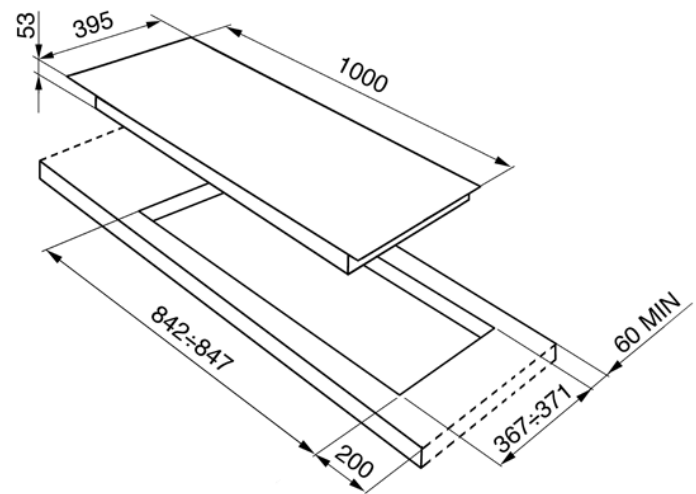

100 CM GASHÄLL I ROSTFRITT STÅL  
EAN13: 8017709110659

• 4 brännare, 1 extra snabb • Vänster: extra snabb 4200 W • Vänster mitten: 1050 W • Höger mitten: 1700 W • Höger: 3100 W • Bas i rostfritt stål • Vred av polykarbonat • **Belysta vred för att visa aktiv brännare** • Pannställ i gjutjärn med pannställsfot i aluminium och röd silikon "anti-glid" • Högeffektiva brännare • Elektronisk tändning • Säkerhetsventiler • Levereras med dysor för naturgas (G20) • Dysor för gasol(G30) medföljer • Dysor för stadsgas(G110)skickas med på begäran