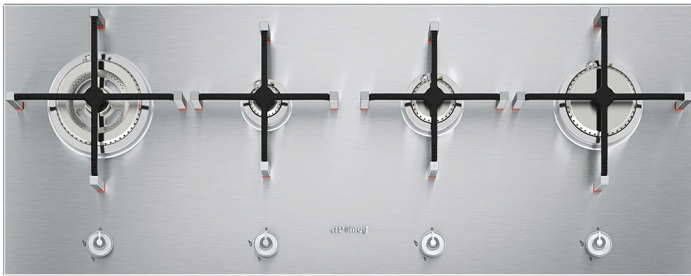

100 CM GASHÄLL I ROSTFRITT STÅL  
EAN13: 8017709110659

• 4 brännare, 1 extra snabb • Vänster: extra snabb 4200 W • Vänster mitten: 1050 W • Höger mitten: 1700 W • Höger: 3100 W • Bas i rostfritt stål • Vred av polykarbonat • **Belysta vred för att visa aktiv brännare** • Pannställ i gjutjärn med pannställsfot i aluminium och röd silikon "anti-glid" • Högeffektiva brännare • Elektronisk tändning • Säkerhetsventiler • Levereras med dysor för naturgas (G20) • Dysor för gasol(G30) medföljer • Dysor för stadsgas(G110)skickas med på begäran

## Tillbehör

• GRW - Wokhållare i rostfritt stål • WOKGHU - Wokhållare i gjutjärn