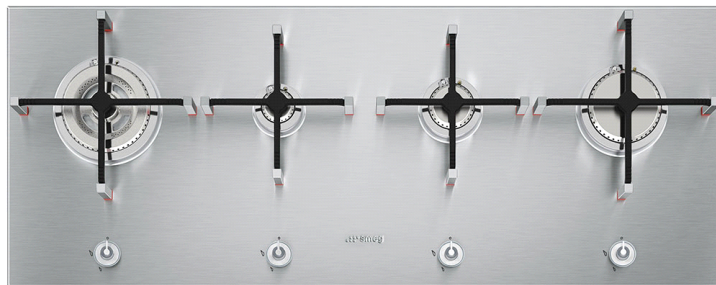

PX140

linea

100 CM GASHÄLL I ROSTFRITT STÅL

EAN13: 8017709110659

4 brännare, 1 extra snabb

Vänster: extra snabb 4200 W

Vänster mitten: 1050 W

Höger mitten: 1700 W

Höger: 3100 W

Bas i rostfritt stål

Vred av polykarbonat

Belysta vred för att visa aktiv brännare

Pannställ i gjutjärn med pannställsfot i aluminium och röd silikon "anti-glid"

Högeffektiva brännare

Elektronisk tändning

Säkerhetsventiler

Levereras med dysor för naturgas (G20)

Dysor för gasol(G30) medföljer

Dysor för stadsgas(G110)skickas med på begäran

Tillbehör

- **GRW** - Wokhållare i rostfritt stål
- **WOKGHU** - Wokhållare i gjutjärn

gas
100 cm
rostfritt stål
vred på framkanten
gas