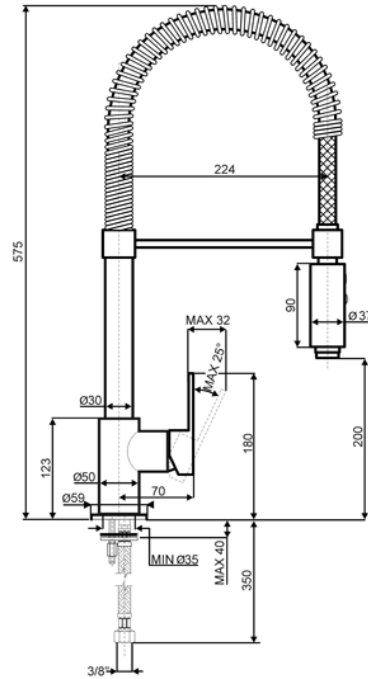

BLANDARE MED ETT HANDTAG
KROM
EAN13: 8017709173654

- Handdusch med 2 jetstrålar
- Kan vridas 360°
- Funktion ESC Easy Saving Cartridge
- Funktion WSC Water saving Cartridge