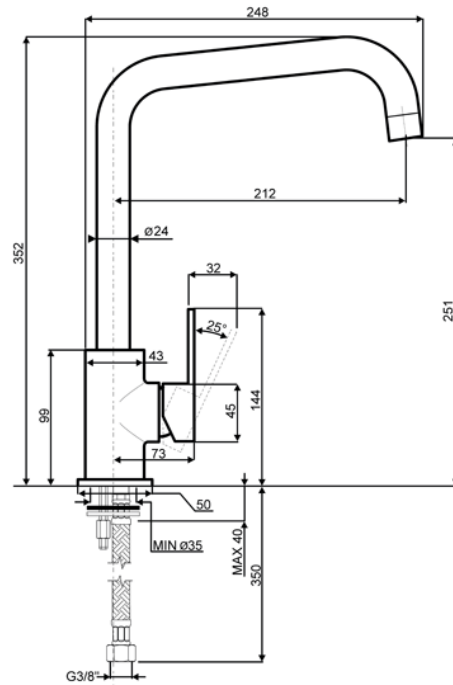

BLANDARE MED ETT HANDTAG  
KROM  
EAN13: 8017709173630

- Kan vridas 360°
- Funktion ESC Easy Saving Cartridge