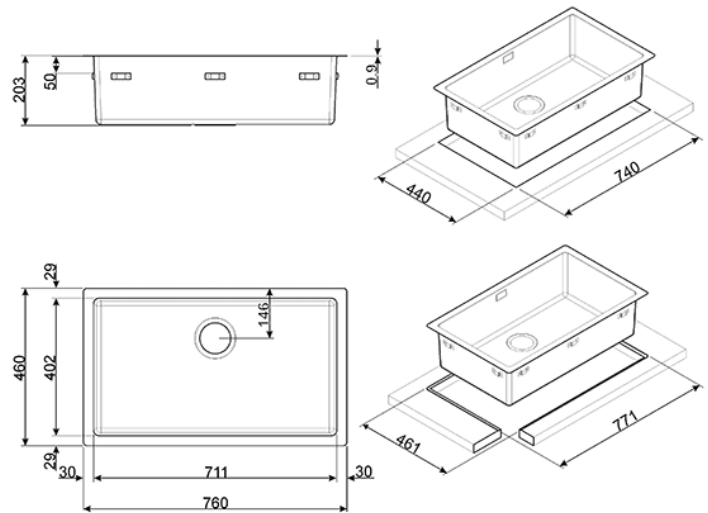

77 CM VASK FÖR PLANMONTERING  
ROSTFRITT STÅL  
EAN13: 8017709210311

• Vaskens djup 1 x 200 mm • Mått för vask: 710 x 400 mm • Avrinning: 1 x 3,5 " • Vaskens vinkelradie: 15 mm • **Standardtillbehör:** • Avloppsventil • Avloppsrör med koppling till diskmaskin • Monteringskrokar • Tätning • **Ersätter VQ72F-2**

## Tillbehör

• VSH20Q - Durkslag i rostfritt stål, 20 cm • VSH40Q - Durkslag i rostfritt stål, 40 cm