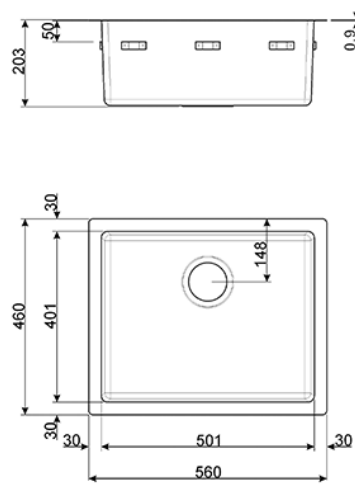

56 CM VASK FÖR PLANMONTERING
ROSTFRITT STÅL
EAN13: 8017709210304

• Vaskens djup 1 x 200 mm • Mått för vask: 500 x 400 mm • Avrinning: 1 x 3,5 " • Vaskens vinkelradie: 15 mm • **Standardtillbehör:** • Avloppsventil • Avloppsrör med koppling till diskmaskin • Monteringskrokar • Tätning • **Ersätter VQ50F-2**

Tillbehör

- VSH20Q - Durkslag i rostfritt stål, 20 cm • VSH40Q - Durkslag i rostfritt stål, 40 cm