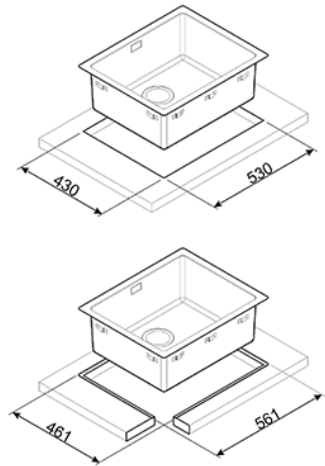

56 CM VASK FÖR PLANMONTERING
ROSTFRITT STÅL
EAN13: 8017709210304

• Vaskens djup 1 x 200 mm • Mått för vask: 500 x 400 mm • Avrinning: 1 x 3,5 " • Vaskens vinkelradie: 15 mm • **Standardtillbehör:** • Avloppsventil • Avloppsrör med koppling till diskmaskin • Monteringskrokar • Tätning • **Ersätter VQ50F-2**

Tillbehör

- VSH20Q - Durkslag i rostfritt stål, 20 cm • VSH40Q - Durkslag i rostfritt stål, 40 cm