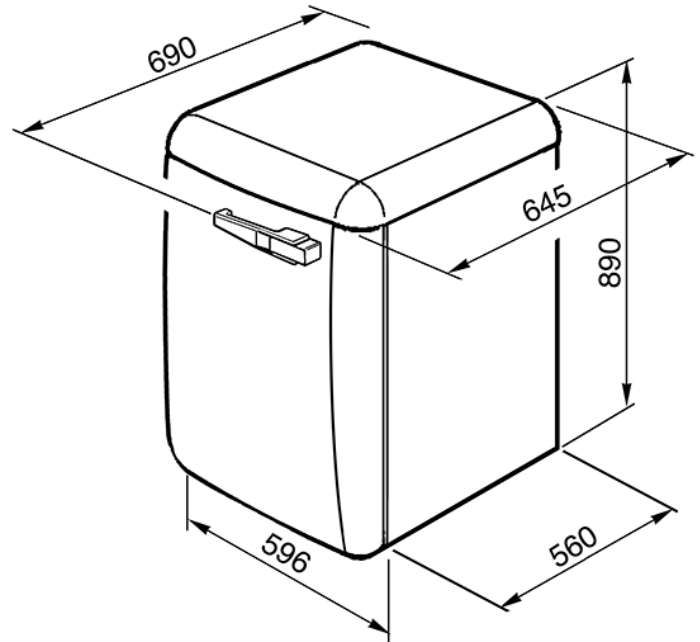

60 CM FRISTÅENDE TVÄTTMASKIN I 50-TALSSTIL

VIT

ENERGIMÄRKNING: A++B

EAN13: 8017709229535

• **15 tvättprogram** • Justerbar temperatur (från 30° till 90°) • Variabel centrifugeringshastighet (600-1400 varv per minut) • **Dörrens insida är utrustad med två fack** • **Upp till 7 kg torr tvätt** • Delay timer 1-24 timmar • **Handtvättsprogram** • Snabbtvättsprogram • Extra stort 30 cm fönster • **Total Aqua-stop** • Trumma i rostfritt stål • Automatisk justering beroende på tvättstorleken • Antilöddersystem • Höjdjusterbara fötter • Årlig vattenförbrukning: 10 340 liter • Årlig energiförbrukning: 193 kWh • Restfuktighet: 53% • Energiförbrukning «off/standby»: 0,20-1,85 W • Ljudnivå/tvätt: 59 dB(A) re 1 pW • Ljudnivå/centrifugering: 78 dB(A) re 1 pW • Normprogram 60°C/full maskin • Energiförbrukning: 1,03 kWh • Tidsåtgång: 150 min • Anslutningseffekt: 2,20 kW • För att kunna öppna dörren 90° krävs ett utrymme på 71 cm