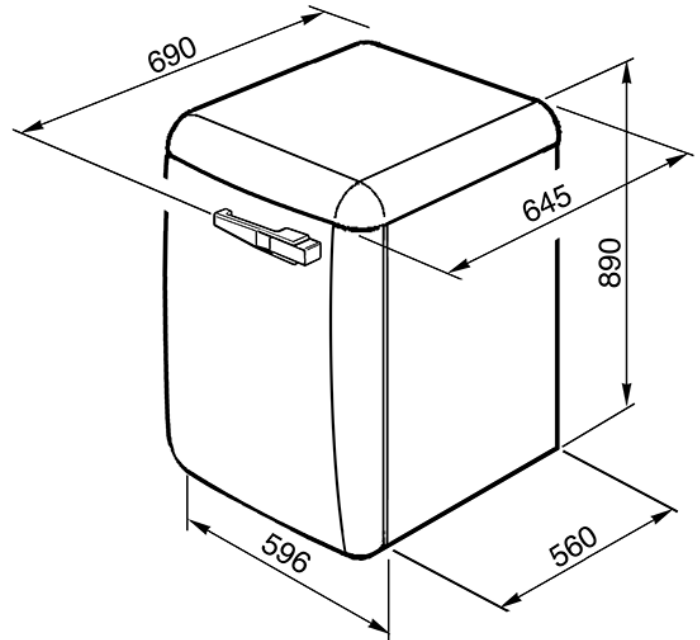

60 CM FRISTÅENDE TVÄTTMASKIN I 50-TALSSTIL,  
ROSA  
ENERGIMÄRKNING: A++B  
EAN13: 8017709229566

• **15 tvättprogram** • Justerbar temperatur (från 30° till 90°) • Variabel centrifugeringshastighet (600-1400 varv per minut) • **Dörrens insida är utrustad med två fack** • **Upp till 7 kg torr tvätt** • Delay timer 1-24 timmar • **Handtvättsprogram** • Snabbtvättsprogram • Extra stort 30 cm fönster • **Total Aqua-stop** • Trumma i rostfritt stål • Automatisk justering beroende på tvättstorleken • Antilöddersystem • Höjdjusterbara fötter • Årlig vattenförbrukning: 10 340 liter • Årlig energiförbrukning: 193 kWh • Restfuktighet: 53% • Energiförbrukning «off/standby»: 0,20-1,85 W • Ljudnivå/tvätt: 59 dB(A) re 1 pW • Ljudnivå/centrifugering: 78 dB(A) re 1 pW • Normprogram 60°C/full maskin • Energiförbrukning: 1,03 kWh • Tidsåtgång: 150 min • Anslutningseffekt: 2,20 kW • För att kunna öppna dörren 90° krävs ett utrymme på 71 cm

## Versioner

• LBB14PB-2 - Pastellblå • LBB14WH-2 - Vit • LBB14CR-2 - Gräddfärgad • LBB14PK-2 - Rosa