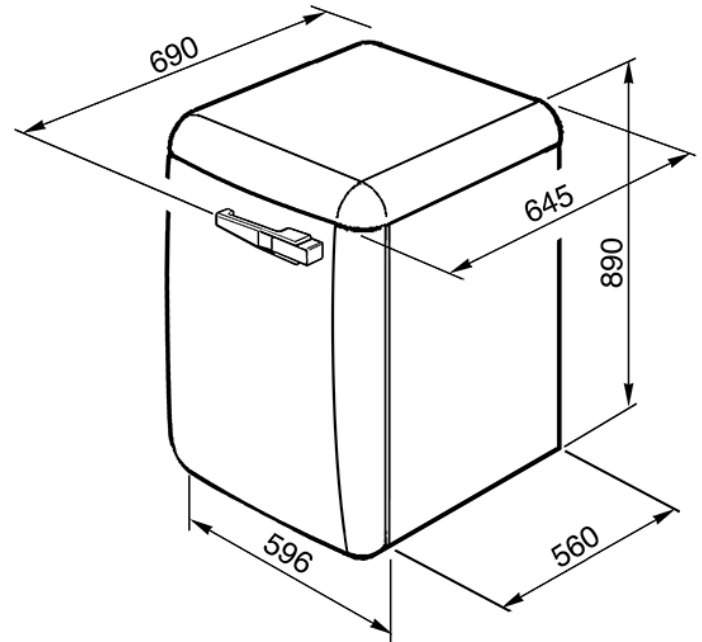

60 CM FRISTÅENDE TVÄTTMASKIN I 50-TALSSTIL
PASTELLBLÅ
ENERGIMÄRKNING: A++B
EAN13: 8017709229702

• **15 tvättprogram** • Justerbar temperatur (från 30° till 90°) • Variabel centrifugeringshastighet (600-1400 varv per minut) • **Dörrens insida är utrustad med två fack** • **Upp till 7 kg torr tvätt** • Delay timer 1-24 timmar • **Handtvättsprogram** • Snabbtvättsprogram • Extra stort 30 cm fönster • **Total Aqua-stop** • Trumma i rostfritt stål • Automatisk justering beroende på tvättstorleken • Antilöddersystem • Höjdjusterbara fötter • Årlig vattenförbrukning: 10 340 liter • Årlig energiförbrukning: 193 kWh • Restfuktighet: 53% • Energiförbrukning «off/standby»: 0,20-1,85 W • Ljudnivå/tvätt: 59 dB(A) re 1 pW • Ljudnivå/centrifugering: 78 dB(A) re 1 pW • Normprogram 60°C/full maskin • Energiförbrukning: 1,03 kWh • Tidsåtgång: 150 min • Anslutningseffekt: 2,20 kW • För att kunna öppna dörren 90° krävs ett utrymme på 71 cm