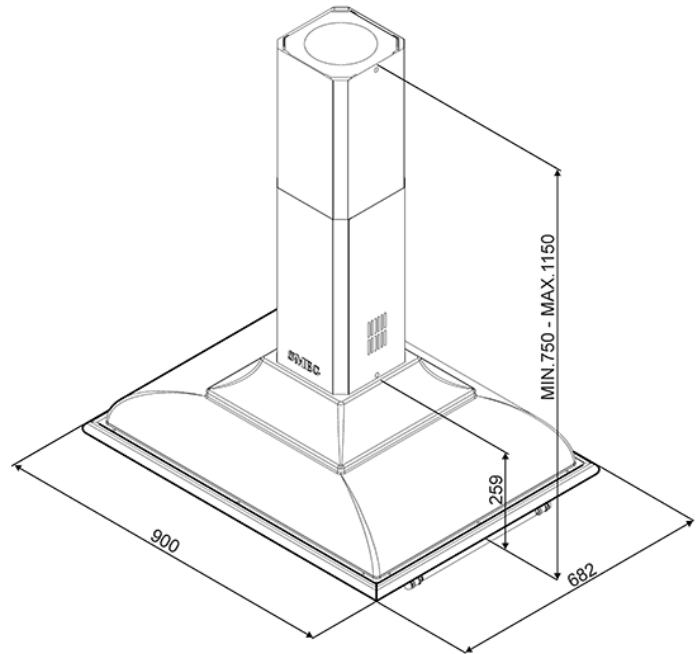

90 CM FRIHÄNGANDE FLÄTKÅPA
GRÄDDFÄRGAD MED BESLAG I ANTIK MÄSSING
EAN13: 8017709212490

• **SÄLJES ENDAST AV UTVALDA ÅTERFÖRSÄLJARE** • Bredd: 900 mm • 4 hastigheter, inklusive intensivläge • 4 LEDlampor (4x1W) • 3 fettfilter i aluminium • Luftutlopp: 150 mm • Ljudnivå lägsta hastighet: 47 dB(A) Kapacitet: 321 m³/h • Ljudnivå högsta hastighet: 61 dB(A) Kapacitet: 549 m³/h • Ljudnivå intensivläge: 70 dB(A) Kapacitet: 796 m³/h • Mätningar enl EN61591(kapacitet) och EN60704(ljudnivå) • Anslutningseffekt 280 W