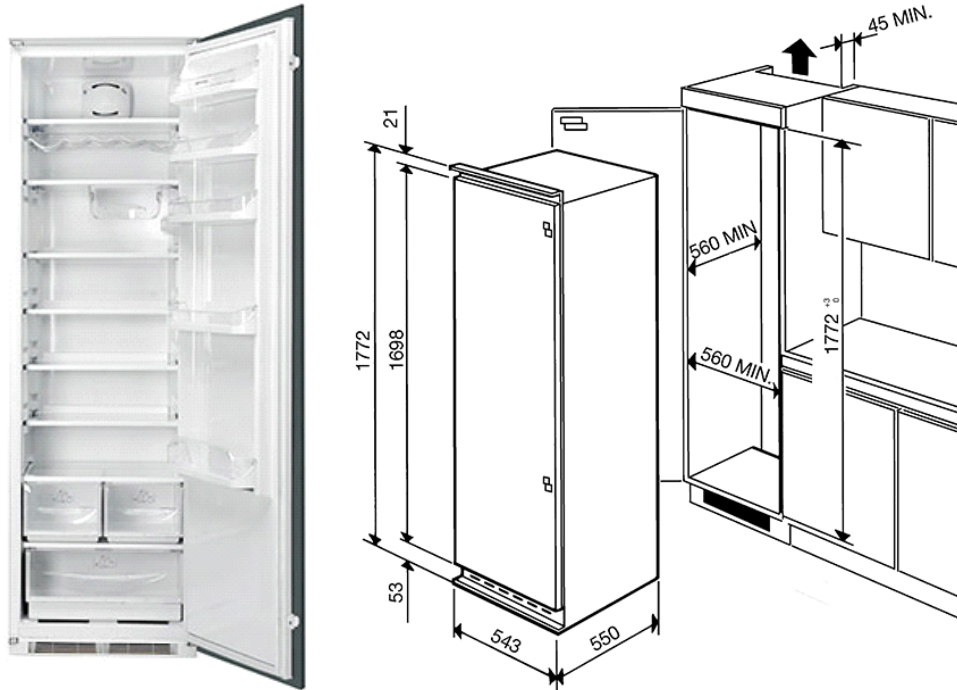

INTEGRERAT KYLSKÅP
ENERGIKLASS A+
EAN13: 8017709164355

• Nettovolym 303 l • **Omhängningsbar dörr** • Glidskenor • 1 kompressor • Justerbar termostat • Freonfritt • **Inredning:** • 6 flyttbara glashyllor • 1 glashylla ovanför frukt- och grönsakslådorna • 2 transparenta frukt- och grönsakslådor • 1 låda för förvaring av kött • 1 förkromad flaskhylla • **Dörrinredning:** • 1 flaskhylla • 3 justerbara dörrhyllor • 1 hylla med transparent lock • 1 ägghållare • **Energiklass A+** • Energiförbrukning 151 kW/h per år • Klimatklass N-SN-T • Anslutningseffekt 110W • Ljudnivå 40 dB(A) • H: 177cm B: 54cm D: 55cm