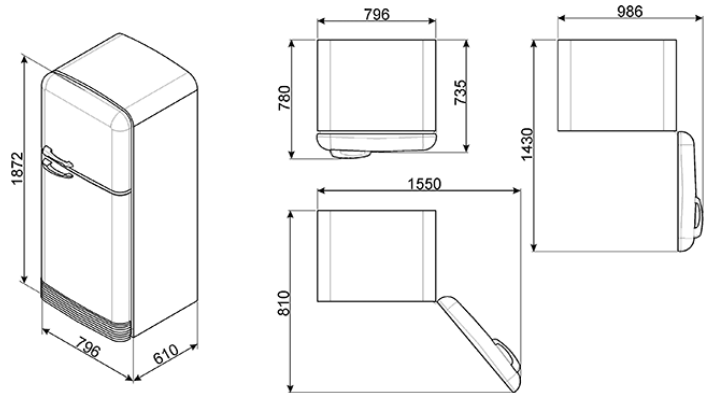

KYL/FRYSSKÅP I 50-TALSSTIL
VIT, HÖGERHÄNGD
ENERGIKLASS: A++
NO FROST
EAN13: 8017709233860

• Höjd: 187,5 cm • Nettovolym: • Kyl: 315 l • Frys: 97 l • 0-gradig zon: 28 l • Separata justerbara termostater • Snabbinfrysningfunktion • 1 kompressor • Ventilerad kyla • **Kylskåp:** • LED-belysning • 2 frukt- och grönsakslådor • 3 flyttbara glashyllor • Life plus zon • 1 glashylla ovanför frukt- och grönsakslådorna • **Dörrinredning:** • 1 hyllplan med flaskställ • 3 justerbara hyllplan • 1 dörrhylla med transparent lock • 1 ägghållare • **Frysskåp:** • No frost • 1 glashylla • 1 hylla med manuell ismaskin och låda med lucka • 2 dörrhyllor • Infrysningkapacitet: 5,5 kg/dygn • Energiförbrukning: 300 kWh per år • Klimatklass: N-T • Ljudnivå: 44 dB(A) re 1pw • Anslutningseffekt: 197 W • För att kunna öppna dörren 90° krävs ett utrymme på c:a 97 cm. • Ej omhångningsbara dörrar. • Finns även som vänsterhängd FAB50LWH