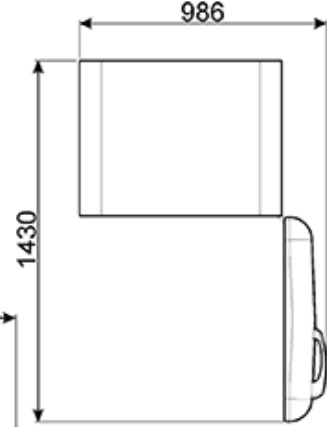

FAB50RWH

retro

kyl-/frys-skåp
färgad
fristående
vit
80 cm
energiklass A++

SMEG SVERIGE AB
Dockplatsen 1
211 19 Malmö
Tel.: +46 40669 54 90
info@smeg.se