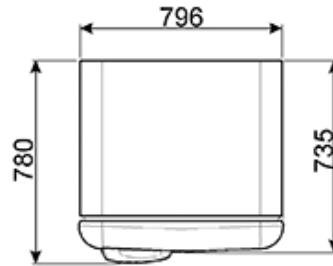

SMEG SVERIGE AB
Dockplatsen 1
211 19 Malmö
Tel.: +46 40669 54 90
info@smeg.se