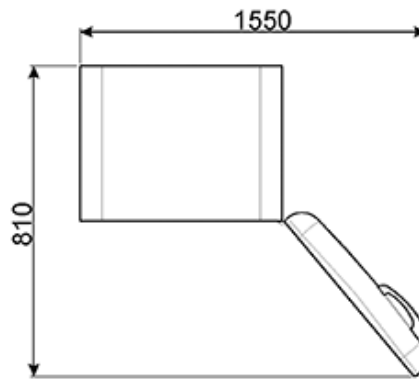

FAB50RWH

retro

kyl-/frys-skåp
färgad
fristående
vit
80 cm
energiklass A++

SMEG SVERIGE AB
Dockplatsen 1
211 19 Malmö
Tel.: +46 40669 54 90
info@smeg.se