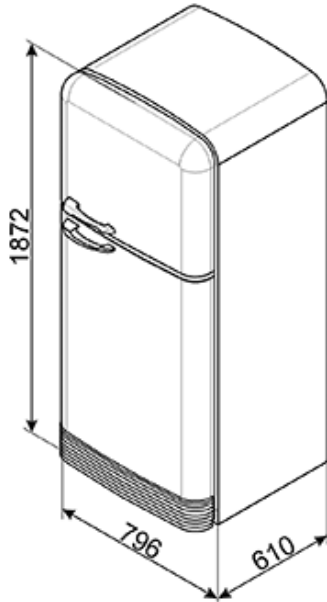

Ljudnivå: 44 dB(A) re 1pw

Anslutningseffekt: 197 W

För att kunna öppna dörren 90° krävs ett utrymme på c:a 97 cm.

Ej omhållningsbara dörrar.

Finns även som vänsterhängd FAB50LWH

Versioner

- **FAB50RCR** - Gräddfärgad
- **FAB50RSV** - Silvergrå

- **FAB50CRB** - Gräddfärgad med handtag i antik mässing

SMEG SVERIGE AB
Dockplatsen 1
211 19 Malmö
Tel.: +46 40669 54 90
info@smeg.se

FAB50RWH

retro

kyl-/frys-skåp
färgad
fristående
vit
80 cm
energiklass A++