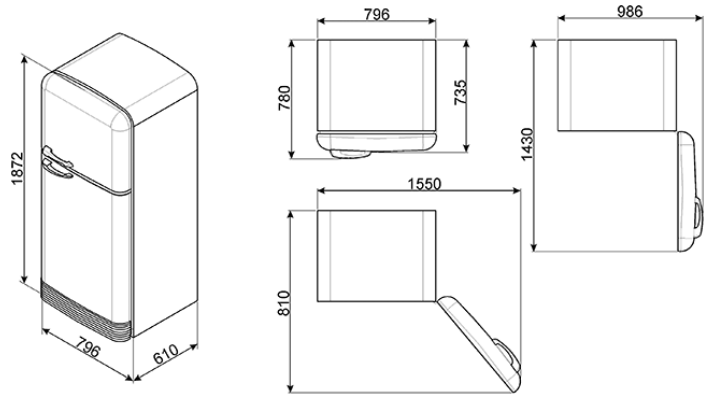

KYL/FRYSSKÅP I 50-TALSSTIL
SILVERGRÅ, HÖGERHÄNGD
ENERGIKLASS: A++
NO FROST
EAN13: 8017709233921

• Höjd: 187,5 cm • Nettovolym: • Kyl: 315 l • Frys: 97 l • 0-gradig zon: 28 l • Separata justerbara termostater • Snabbinfrysningfunktion • 1 kompressor • Ventilerad kyla • **Kylskåp:** • LED-belysning • 2 frukt- och grönsakslådor • 3 flyttbara glashyllor • Life plus zon • 1 glashylla ovanför frukt- och grönsakslådorna • **Dörrinredning:** • 1 hyllplan med flaskställ • 3 justerbara hyllplan • 1 dörrhylla med transparent lock • 1 ägghållare • **Frys-skåp:** • No frost • 1 glashylla • 1 hylla med manuell ismaskin och låda med lucka • 2 dörrhyllor • **Infrysningkapacitet:** 5,5 kg/dygn • **Energiförbrukning:** 300 kWh per år • **Klimatklass:** N-T • **Ljudnivå:** 44 dB(A) re 1pw • **Anslutningseffekt:** 197 W • För att kunna öppna dörren 90° krävs ett utrymme på c:a 97 cm. • Ej omhångningsbara dörrar. • Finns även som vänsterhängd FAB50LSV