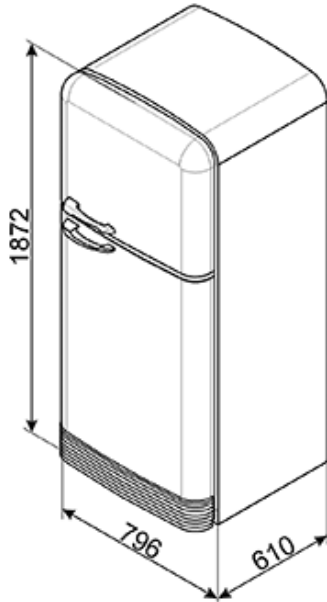

FAB50RSV

retro

kyl-/frys-skåp
färgad
fristående
silvergrå
80 cm
energiklass A++

SMEG SVERIGE AB
Dockplatsen 1
211 19 Malmö
Tel.: +46 40669 54 90
info@smeg.se