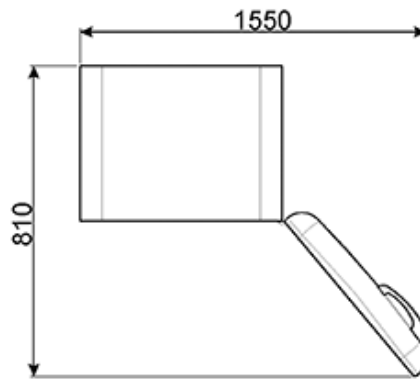

FAB50RSV

retro

kyl-/frys-skåp
färgad
fristående
silvergrå
80 cm
energiklass A++

SMEG SVERIGE AB
Dockplatsen 1
211 19 Malmö
Tel.: +46 40669 54 90
info@smeg.se