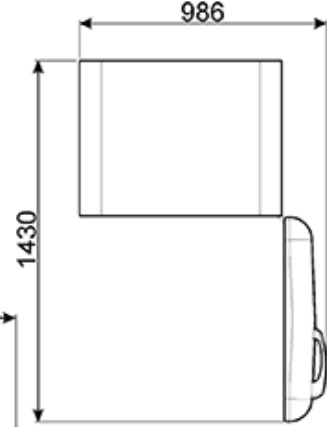

FAB50RSV

retro

kyl-/frys-skåp
färgad
fristående
silvergrå
80 cm
energiklass A++

SMEG SVERIGE AB
Dockplatsen 1
211 19 Malmö
Tel.: +46 40669 54 90
info@smeg.se