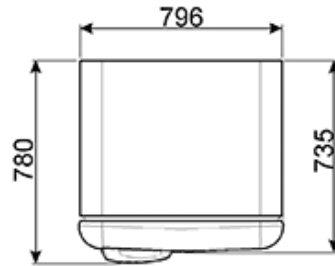

SMEG SVERIGE AB
Dockplatsen 1
211 19 Malmö
Tel.: +46 40669 54 90
info@smeg.se