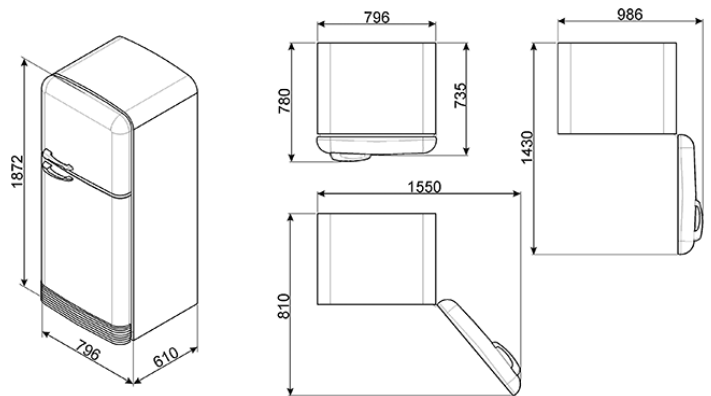

KYL/FRYSSKÅP I 50-TALSSTIL
RÖD, HÖGERHÄNGD
ENERGIKLASS: A++
NO FROST
EAN13: 8017709249472

• Höjd: 187,5 cm • Nettovolym: • Kyl: 315 l • Frys: 97 l • 0-gradig zon: 28 l • Separata justerbara termostater • Snabbinfrysningfunktion • 1 kompressor • Ventilerad kyla • **Kylskåp:** • LED-belysning • 2 frukt- och grönsakslådor • 3 flyttbara glashyllor • Life plus zon • 1 glashylla ovanför frukt- och grönsakslådorna • **Dörrinredning:** • 1 hyllplan med flaskställ • 3 justerbara hyllplan • 1 dörrhylla med transparent lock • 1 ägghållare • **Frysskåp:** • No frost • 1 glashylla • 1 hylla med manuell ismaskin och låda med lucka • 2 dörrhyllor • **Infrysningkapacitet: 5,5 kg/dygn • Energiförbrukning: 300 kWh per år • Klimatklass: N-T • Ljudnivå: 44 dB(A) re 1pw • Anslutningseffekt: 197 W • För att kunna öppna dörren 90° krävs ett utrymme på c:a 97 cm. • Ej omhållningsbara dörrar. • Finns även som vänsterhängd FAB50LRD**