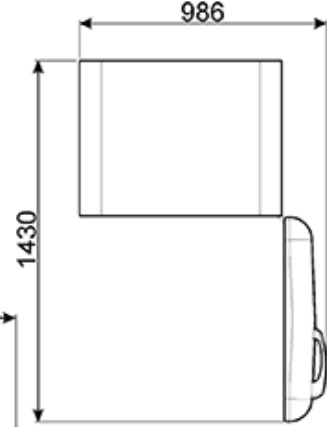

FAB50RRD

retro

kyl-/frys-skåp
färgad
fristående
röd
80 cm
energiklass A++

SMEG SVERIGE AB
Dockplatsen 1
211 19 Malmö
Tel.: +46 40669 54 90
info@smeg.se