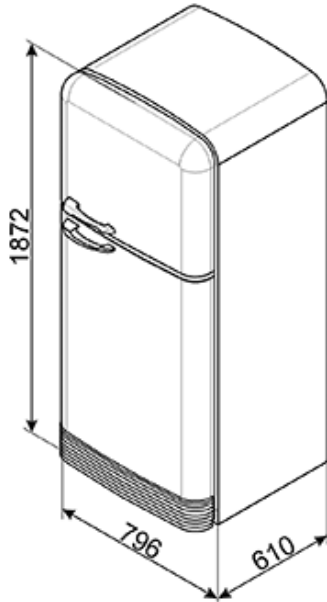

FAB50RRD

retro

kyl-/frys-skåp
färgad
fristående
röd
80 cm
energiklass A++

SMEG SVERIGE AB
Dockplatsen 1
211 19 Malmö
Tel.: +46 40669 54 90
info@smeg.se