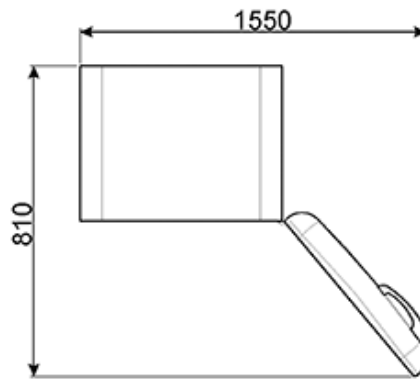

FAB50RRD

retro

kyl-/frys-skåp
färgad
fristående
röd
80 cm
energiklass A++

SMEG SVERIGE AB
Dockplatsen 1
211 19 Malmö
Tel.: +46 40669 54 90
info@smeg.se