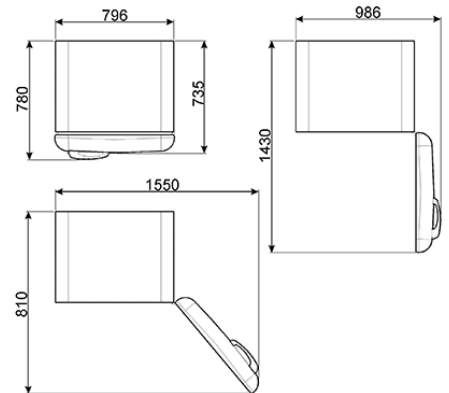

KYL/FRYSSKÅP I 50-TALSSTIL
GRÄDDFÄRGAD MED HANDTAG I ANTIK MÄSSING
HÖGERHÄNGD
ENERGIKLASS: A++
NO FROST
EAN13: 8017709233884

• Höjd: 187,5 cm • Nettovolym: • Kyl: 315 l • Frys: 97 l • 0-gradig zon: 28 l • Separata justerbara termostater • Snabbinfrysningfunktion • 1 kompressor • Ventilerad kyla • **Kylskåp:** • LED-belysning • 2 frukt- och grönsakslådor • 3 flyttbara glashyllor • Life plus zon • 1 glashylla ovanför frukt- och grönsakslådorna • **Dörrinredning:** • 1 hyllplan med flaskställ • 3 justerbara hyllplan • 1 dörrhylla med transparent lock • 1 äggställare • Frysskåp: • No frost • 1 glashylla • 1 hylla med manuell ismaskin och låda med lucka • 2 dörrhyllor • **Infrysningkapacitet: 5,5 kg/dygn • Energiförbrukning: 300 kWh per år • Klimatklass: N-T • Ljudnivå: 44 dB(A) re 1pw • Anslutningseffekt: 197 W • För att kunna öppna dörren 90° krävs ett utrymme på c:a 97 cm. • Ej omhångningsbara dörrar. • Finns även som vänsterhängd FAB50LCRB**