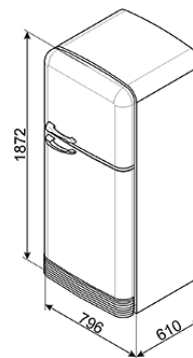

KYL/FRYSSKÅP I 50-TALSSTIL
GRÄDDFÄRGAD MED HANDTAG I ANTIK MÄSSING
HÖGERHÄNGD
ENERGIKLASS: A++
NO FROST
EAN13: 8017709233884

• Höjd: 187,5 cm • Nettovolym: • Kyl: 315 l • Frys: 97 l • 0-gradig zon: 28 l • Separata justerbara termostater • Snabbinfrysningfunktion • 1 kompressor • Ventilerad kyla • **Kylskåp:** • LED-belysning • 2 frukt- och grönsakslådor • 3 flyttbara glashyllor • Life plus zon • 1 glashylla ovanför frukt- och grönsakslådorna • **Dörrinredning:** • 1 hyllplan med flaskställ • 3 justerbara hyllplan • 1 dörrhylla med transparent lock • 1 äggställare • Frysskåp: • No frost • 1 glashylla • 1 hylla med manuell ismaskin och låda med lucka • 2 dörrhyllor • **Infrysningkapacitet: 5,5 kg/dygn • Energiförbrukning: 300 kWh per år • Klimatklass: N-T • Ljudnivå: 44 dB(A) re 1pw • Anslutningseffekt: 197 W • För att kunna öppna dörren 90° krävs ett utrymme på c:a 97 cm. • Ej omhångningsbara dörrar. • Finns även som vänsterhängd FAB50LCRB**