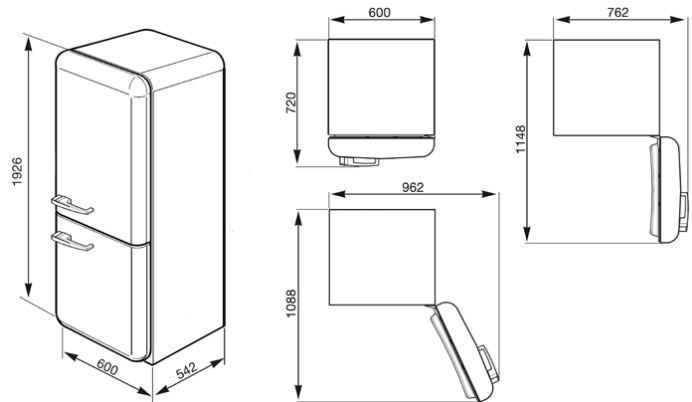

KYL/FRYSSKÅP I 50-TALSSTIL
VIT, HÖGERHÄNGD
ENERGIKLASS: A++
NO FROST
EAN13: 8017709174101

• **Höjd 193 cm** • Nettovolym: kyl 228 liter, frys 76 liter • Separata justerbara digitala termostater • Snabbinfrysningfunktion • På/av indikatorlampa • **Kyl:** • 3 flyttbara glashyllor • 1 förkromad flaskhylla • 1 stor transparent frukt- och grönsakslåda • 1 glashylla ovanför frukt- och grönsakslådan • Ventilerad kyla • **Dörrinredning:** • 1 flaskhylla • 1 justerbar dörrhylla • 1 ost- och smörfack med transparent lock • 1 mindre dörrhylla • Ägghållare • **Frys:****** • No frost • 1 stort fack med transparent lucka • 1 stor transparent låda • 1 liten transparent låda • 1 box för iskuber • 1 kompressor • Energiförbrukning: 229 kWh per år • Klimatklass: SN-T • Ljudnivå: 41 dB(A) • Freonfritt • Infrysningkapacitet: 10 kg/dygn • Lagringstid vid strömavbrott: 18 timmar • Anslutningseffekt: 140 W • H: 192,6cm x B: 60cm x D: 72 cm • För att kunna öppna dörren 90° krävs ett utrymme på c:a 80 cm. • Ej omhångningsbara dörrar. • **Finns även i vänsterhängd version FAB32LBN1.** • **Ersätter FAB32B7>**