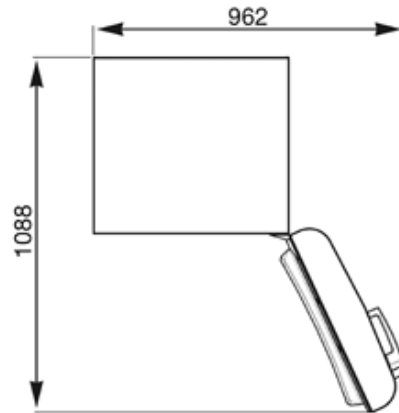

Infrysningkapacitet: 10 kg/dygn

Lagringstid vid strömavbrott: 18 timmar

Anslutningseffekt: 140 W

H: 192,6cm x B: 60cm x D: 72 cm

För att kunna öppna dörren 90° krävs ett utrymme på c:a 80 cm.

Ej omhångningsbara dörrar.

Finns även i vänsterhängd version FAB32LBN1.

Ersätter FAB32B7>

FAB32RBN1

retro

kyl-/frys-skåp
färgad
fristående
vit
60 cm
energiklass A++

SMEG SVERIGE AB
Dockplatsen 1
211 19 Malmö
Tel.: +46 40669 54 90
info@smeg.se