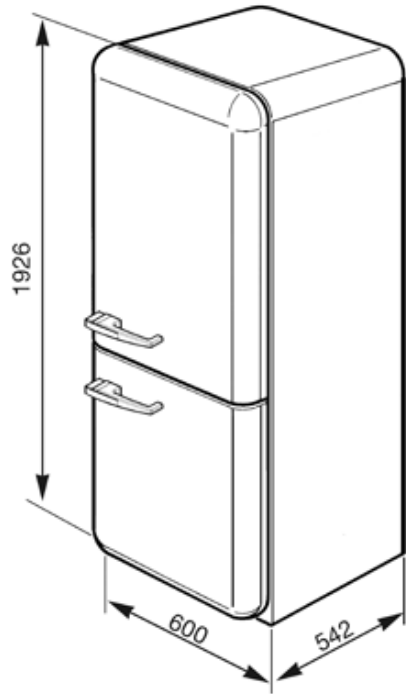

På/av indikatorlampa

Kyl:

3 flyttbara glashyllor

1 förkromad flaskhylla

1 stor transparent frukt- och grönsakslåda

1 glashylla ovanför frukt- och grönsakslådan

Ventilerad kyla

Dörrinredning:

1 flaskhylla

1 justerbar dörrhylla

1 ost- och smörfack med transparent lock

1 mindre dörrhylla

Ägghållare

Frys:****

No frost

1 stort fack med transparent lucka

Infrysningkapacitet: 10 kg/dygn

Lagringstid vid strömavbrott: 18 timmar

Anslutningseffekt: 140 W

H: 192,6cm x B: 60cm x D: 72 cm

För att kunna öppna dörren 90° krävs ett utrymme på c:a 80 cm.

Ej omhångningsbara dörrar.

Finns även i vänsterhängd version FAB32LBN1.

Ersätter FAB32B7>

FAB32RBN1

retro

kyl-/frys-skåp
färgad
fristående
vit
60 cm
energiklass A++

SMEG SVERIGE AB
Dockplatsen 1
211 19 Malmö
Tel.: +46 40669 54 90
info@smeg.se