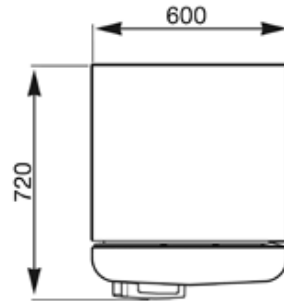

SMEG SVERIGE AB
Dockplatsen 1
211 19 Malmö
Tel.: +46 40669 54 90
info@smeg.se