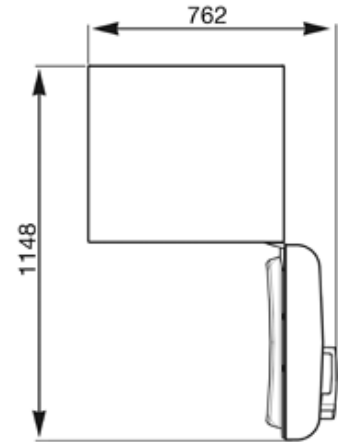

FAB32RBN1

retro

kyl-/frys-skåp
färgad
fristående
vit
60 cm
energiklass A++

SMEG SVERIGE AB
Dockplatsen 1
211 19 Malmö
Tel.: +46 40669 54 90
info@smeg.se