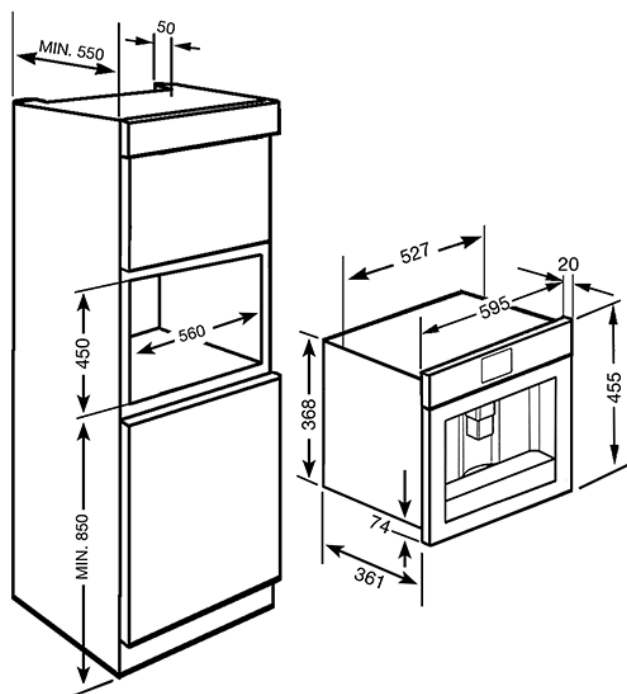

60 CM INBYGGD, HELAUTOMATISK KAFFEMASKIN MED AUTOMATISK MJÖLKSNUMMARE,
GRÄDDFÄRGAD MED VRED I ANTIK MÄSSING OCH GULD
EAN13: 8017709221867

- Nisch 45 cm • Digital funktionsdisplay, flera språk kan väljas, temperaturmeny och vattenmängd • Meddelar när avkalkning ska ske.
- Meddelar när kaffesumpsbehållaren ska tömmas. • Automatisk funktionskontroll. • **Automatisk mjölkskummare till Cappuccino med avtagbar behållare** • Val mellan espresso (enkel/dubbel), kaffe, varmt vatten och ånga. • Barnlås. • Vred till varmt vatten och ånga. (levereras med guld och mässingsvred). • Inuti maskinen finns ett vred för inställning av kaffemalning (fint/grovt). • Kaffemängd 220 g. • Vattentank med kapacitet för 1,8 liter. • Beredning av espresso (enkel/dubbel), kaffe, varmt vatten och skummad mjölk. • Samtidig beredning av två koppar. • Utdragbar låda för kaffesump. • Ångpip med variabelt tryck. • Avtagbar vattenuppsamlare. • Avtagbart och tvättbart galler. (där koppen placeras). • Kan brygga på färdigmalat kaffe. • Tryck: 15 bar • Anslutningseffekt: 1,35 kW