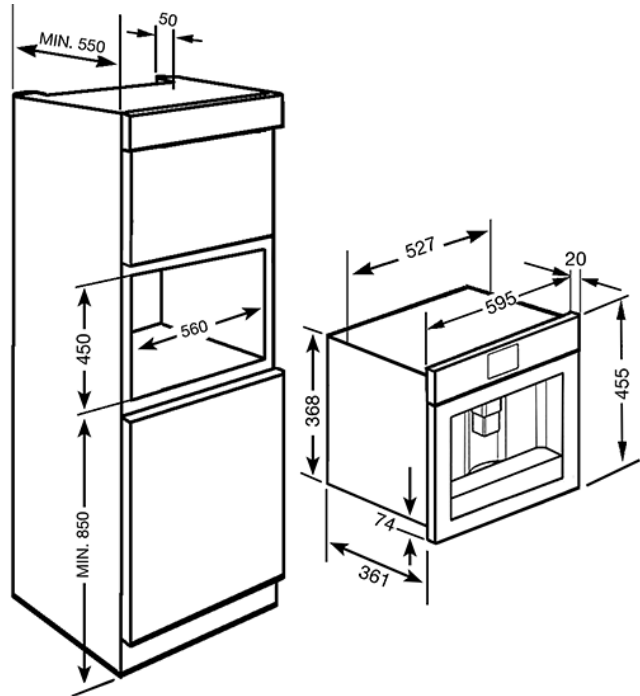

60 CM INBYGGD HELAUTOMATISK KAFFEMASKIN
MED MJÖLKSNUMMARE,
SILVERGLAS
EAN13: 8017709249878

- Nisch 45 cm • Digital funktionsdisplay, flera språk kan väljas, temperaturmeny och vattenmängd • Automatisk funktionskontroll • **Automatisk mjölkskummare till Cappuccino med avtagbar behållare** • Val mellan espresso (enkel/dubbel), kaffe, varmt vatten och ånga
- Meddelar när avkalkning ska ske • Meddelar när kaffesumpsbehållaren ska tömmas • Barnlås • Vred till varmt vatten och ånga • Inuti maskinen finns ett vred för inställning av kaffemalning (fint/grovt) • Kaffemängd 220 g • Vattentank med kapacitet för 1,8 liter • Beredning av espresso (enkel/dubbel), kaffe, varmt vatten och skummad mjölk • Samtidig beredning av två koppar • Avtagbar mjölkbehållare • Utdragbar låda för kaffesump • Ångpip med variabelt tryck • Avtagbar vattenuppsamlare • Avtagbart och tvättbart galler (där koppen placeras) • Kan brygga på färdigmalat kaffe • Tryck: 15 bar • Anslutningseffekt: 1,35 kW