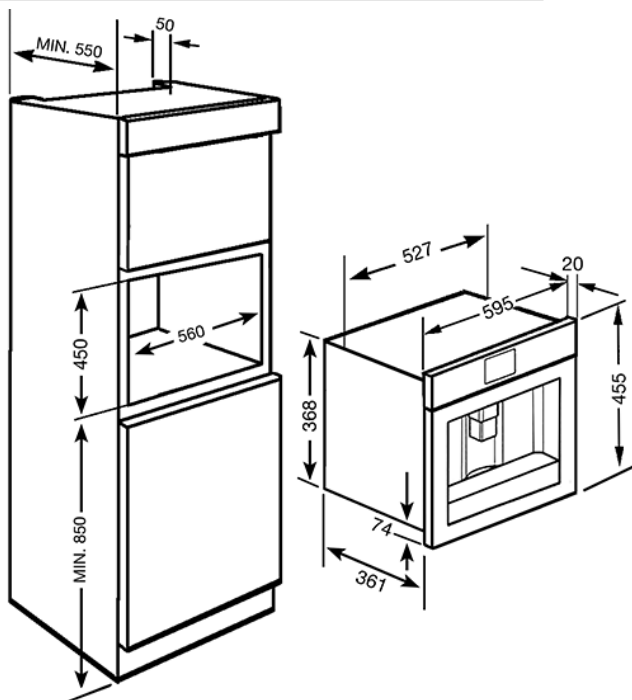

60 CM INBYGGD HELAUTOMATISK KAFFEMASKIN MED MJÖLKSUMMARE,  
SVART  
EAN13: 8017709249892

- Nisch 45 cm • Digital funktionsdisplay, flera språk kan väljas, temperaturmeny och vattenmängd • Automatisk funktionskontroll • **Automatisk mjölksummare till Cappuccino med avtagbar behållare** • Val mellan espresso (enkel/dubbel), kaffe, varmt vatten och ånga
- Meddelar när avkalkning ska ske • Meddelar när kaffesumpsbehållaren ska tömmas • Barnlås. • Vred till varmt vatten och ånga • Inuti maskinen finns ett vred för inställning av kaffemalning (fint/grovt) • Kaffemängd 220 g • Vattentank med kapacitet för 1,8 liter • Beredning av espresso (enkel/dubbel), kaffe, varmt vatten och skummad mjölk • Samtidig beredning av två koppar • Avtagbar mjölkbehållare • Utdragbar låda för kaffesump • Ångpip med variabelt tryck • Avtagbar vattenuppsamlare • Avtagbart och tvättbart galler (där koppen placeras) • Kan brygga på färdigmalat kaffe. • Tryck: 15 bar • Anslutningseffekt: 1350 W